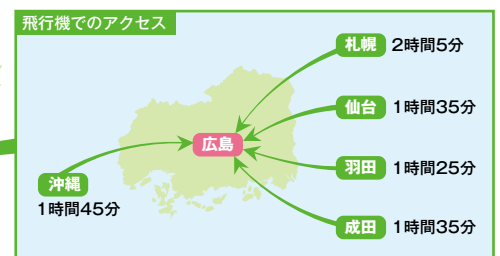

●八丁堀(ヤマダ電機前)から

【バス】広電バス「12号線(仁保沖町)」にて
「県立広島大学前(広島キャンパス)」下車(約20分)…徒歩1分