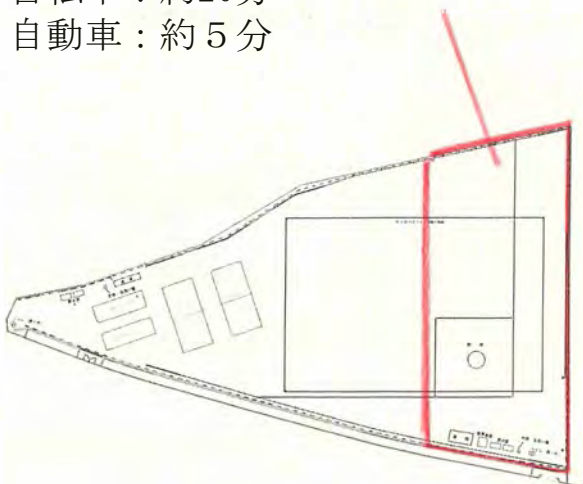

校地面積：28,232m²
校舎等敷地：22,503m²
運動場敷地：5,729m²

校舎面積：32,064m²
教育研究棟1：19,571m²
教育研究棟2：10,400m²
(うち、大競技室1,240m²を含む)
図書館：3,333m²

広島キャンパスグラウンド (広島キャンパスから東に約1.5km)
(広島市南区楠那町5番30号)

バス：約10分
自転車：約20分
自動車：約5分