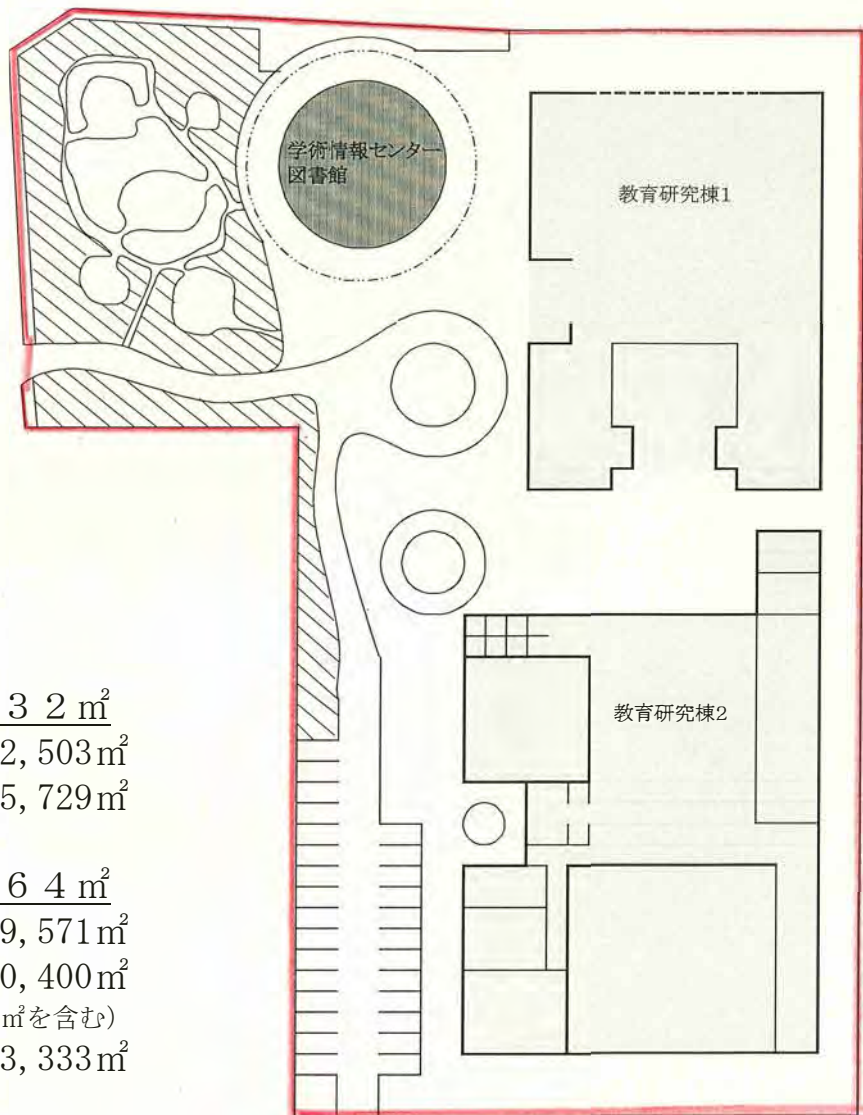

# 広島キャンパス 校地校舎配置図

校地面積：28,232m<sup>2</sup>  
 校舎等敷地：22,503m<sup>2</sup>  
 運動場敷地：5,729m<sup>2</sup>

校舎面積：32,064m<sup>2</sup>  
 教育研究棟1：19,571m<sup>2</sup>  
 教育研究棟2：10,400m<sup>2</sup>  
 (うち、大競技室1,240m<sup>2</sup>を含む)  
 図書館：3,333m<sup>2</sup>