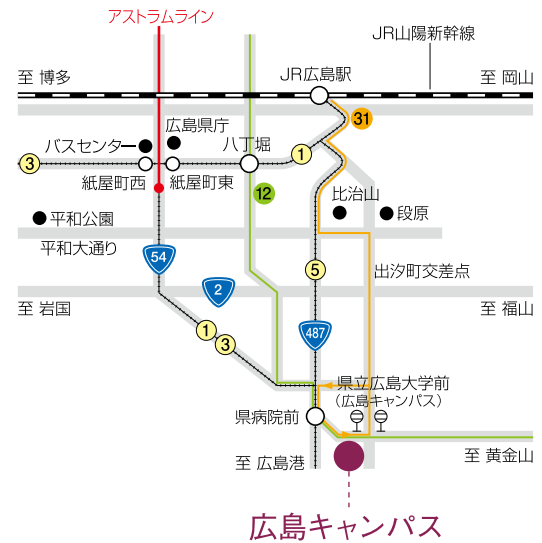

### ●JR広島駅から

【バス】広島バス「31号線(翠町線)」にて  
「県立広島大学前(広島キャンパス)」下車(約20分)…徒歩3分  
【市内電車】「広島港」行き(⑤号線)にて「県病院前」下車(約20分)…徒歩7分

### ●バスセンター(紙屋町)から

【市内電車】「広島港」行きまたは「宇品二丁目」行き(①号線または③号線)にて  
「県病院前」下車(約20分)…徒歩7分

### ●広島港(宇品)から

【市内電車】「広島駅」行き(①号線または⑤号線)または  
「広島西広島(己斐)」行き(③号線)にて「県病院前」下車(約10分)…徒歩7分

### ●八丁堀(ヤマダ電機前)から

【バス】広電バス「12号線(仁保沖町)」にて  
「県立広島大学前(広島キャンパス)」下車(約20分)…徒歩1分