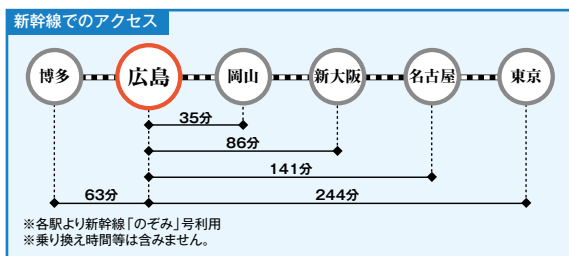

●八丁堀(ヤマダ電機前)から

【バス】広電バス「12号線(仁保沖町)」にて
「県立広島大学前(広島キャンパス)」下車(約20分)…徒歩1分