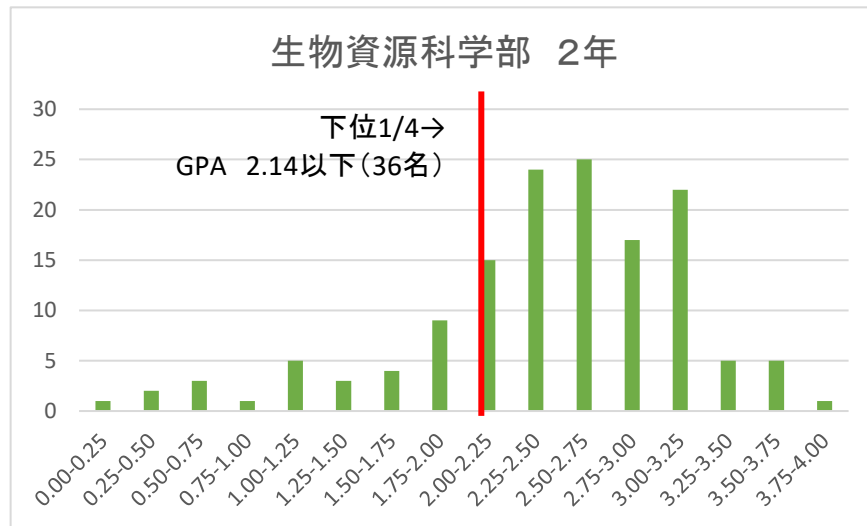

令和3年度後期時点のGPA分布

令和3年度後期時点のGPA分布

令和3年度後期時点のGPA分布