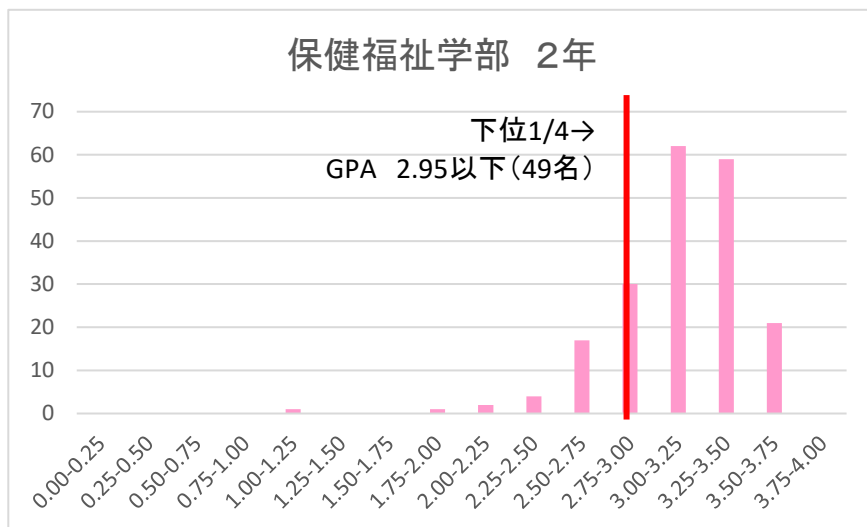

令和3年度後期時点のGPA分布

令和3年度後期時点のGPA分布

令和3年度後期時点のGPA分布