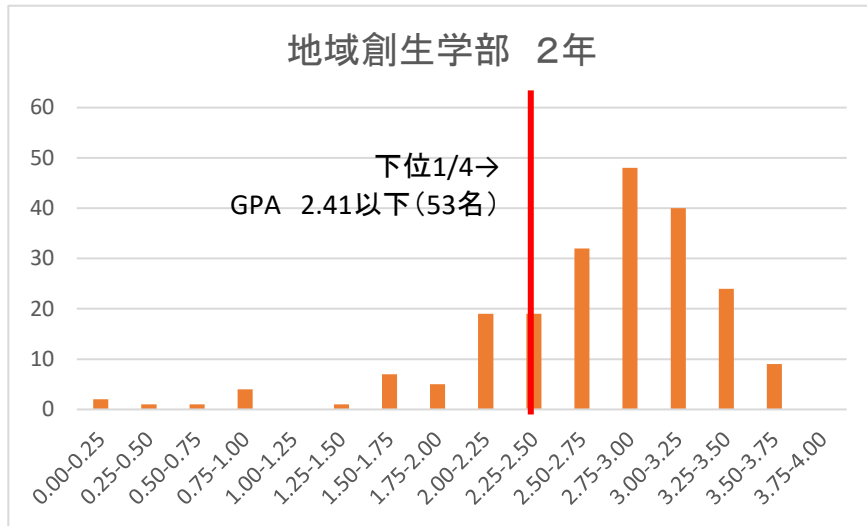

令和3年度後期時点のGPA分布

令和3年度後期時点のGPA分布

令和3年度後期時点のGPA分布