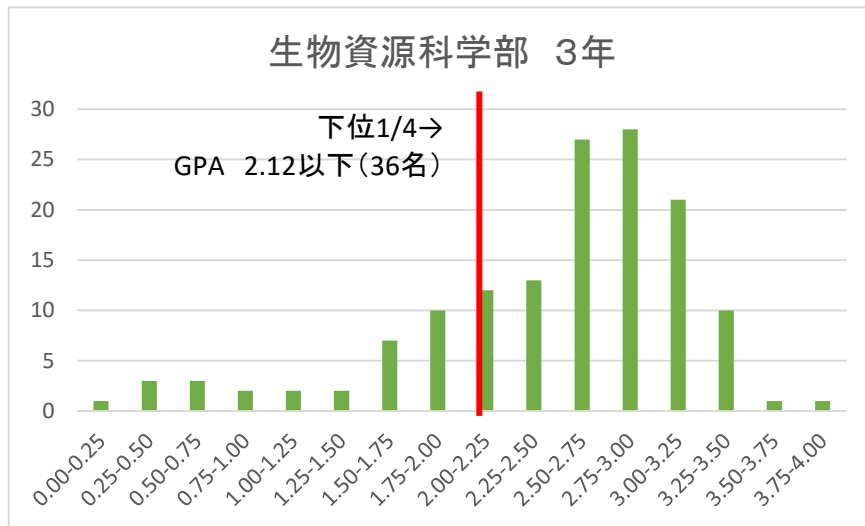

令和3年度後期時点のGPA分布

令和3年度後期時点のGPA分布

令和3年度後期時点のGPA分布