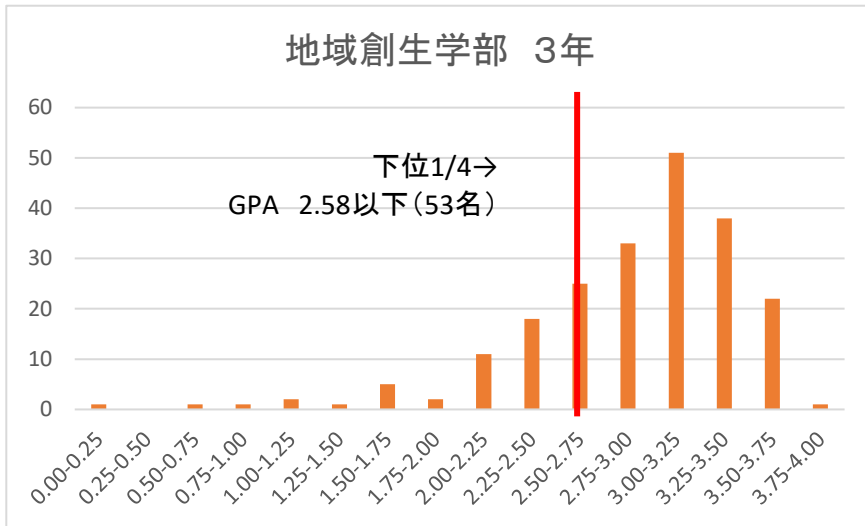

令和3年度後期時点のGPA分布

令和3年度後期時点のGPA分布

令和3年度後期時点のGPA分布