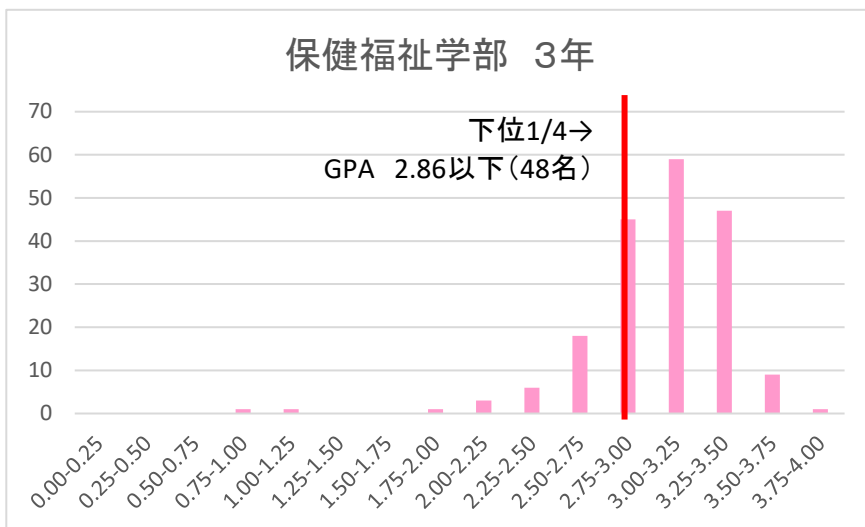

令和3年度後期時点のGPA分布

令和3年度後期時点のGPA分布

令和3年度後期時点のGPA分布