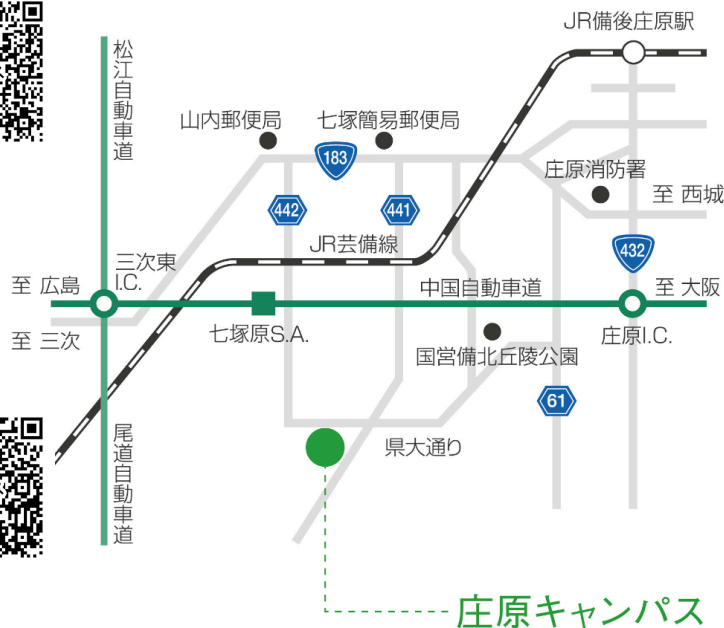

## 庄原キャンパスへのアクセス

広島方面  
から  
高速バス

「広島バスセンター」→「三次・庄原・東城方面行きバス」(約1時間50分)→「庄原駅バス停」で下車→路線バスの備北交通「県大線」に乗りし県立大学へ

広島方面  
から  
JR

「JR広島駅」→「芸備線 志和口・三次方面」(約2時間)→「JR備後庄原駅」で下車→「庄原駅バス停」→備北交通「県大線」に乗り(21分)→「県立大学バスロータリー」で下車

庄原市内  
から  
路線バス

「庄原駅バス停」→備北交通「県大線」に乗り(21分)→「県立大学バスロータリー」で下車

車

### 広島方面

広島方面→(山陽自動車道・中国自動車道経由)→「三次東I.C(三次市)」で下車→(国道183号線と県道442号線 約20分)  
《広島市内から約1時間25分》

### 松江方面

松江方面→(松江自動車道経由)→「三次東I.C(三次市)」で下車→国道183号線と県道442号線 約20分  
《松江市内から約1時間30分》