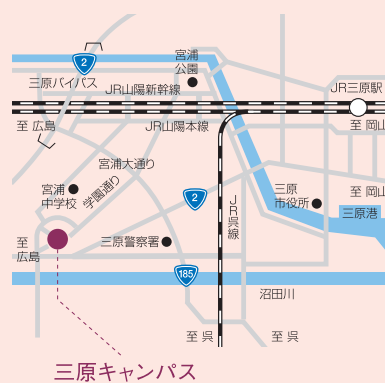

#### ●バスセンター(紙屋町)から

【市内電車】「広島港」行きまたは「宇品二丁目」行き(①号線または③号線)にて「県病院前」下車(約20分)・・・徒歩7分

#### ●広島港(宇品)から

【市内電車】「広島駅」行き(①号線または⑤号線)または「広島西広島(己斐)」行き(③号線)にて「県病院前」下車(約10分)・・・徒歩7分

#### ■リムジンバス

広島空港~JR三原駅...約40分

#### ●JR三原駅~三原キャンパス

JR三原駅南口バス5番乗り場から芸陽バス「頼兼線」に乗車(約15分)、「県立広島大学」(終点)下車

お問い合わせ先(教学課)

☎ (0848) 60-1126

参加が難しい方必見!