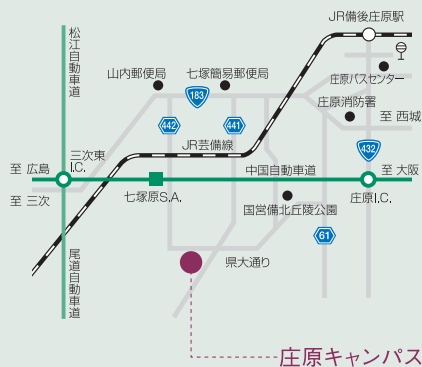

#### ■無料送迎バス

広島県内各地から

無料送迎バスを運行します。

(本学ホームページで事前にお申込ください。)

要事前  
申込

#### ■公共交通機関

「庄原バスセンター」からスクールバス(無料)を運行します。

#### ■自家用車

お車で越しの方は、本学駐車場を御利用ください。

- 広島IC~三次東IC...81.5km(約1時間)
- 尾道IC~三次東IC...70.6km(約1時間20分)
- ※三次東ICから約15分

お問い合わせ・送迎バス申込先(教学課)

☎ (0824) 74-1700

#### ●広島港(宇品)から

【市内電車】「広島駅」行き(①号線または⑤号線)または「広島西広島(己斐)」行き(③号線)にて「県病院前」下車(約10分)・・・徒歩7分